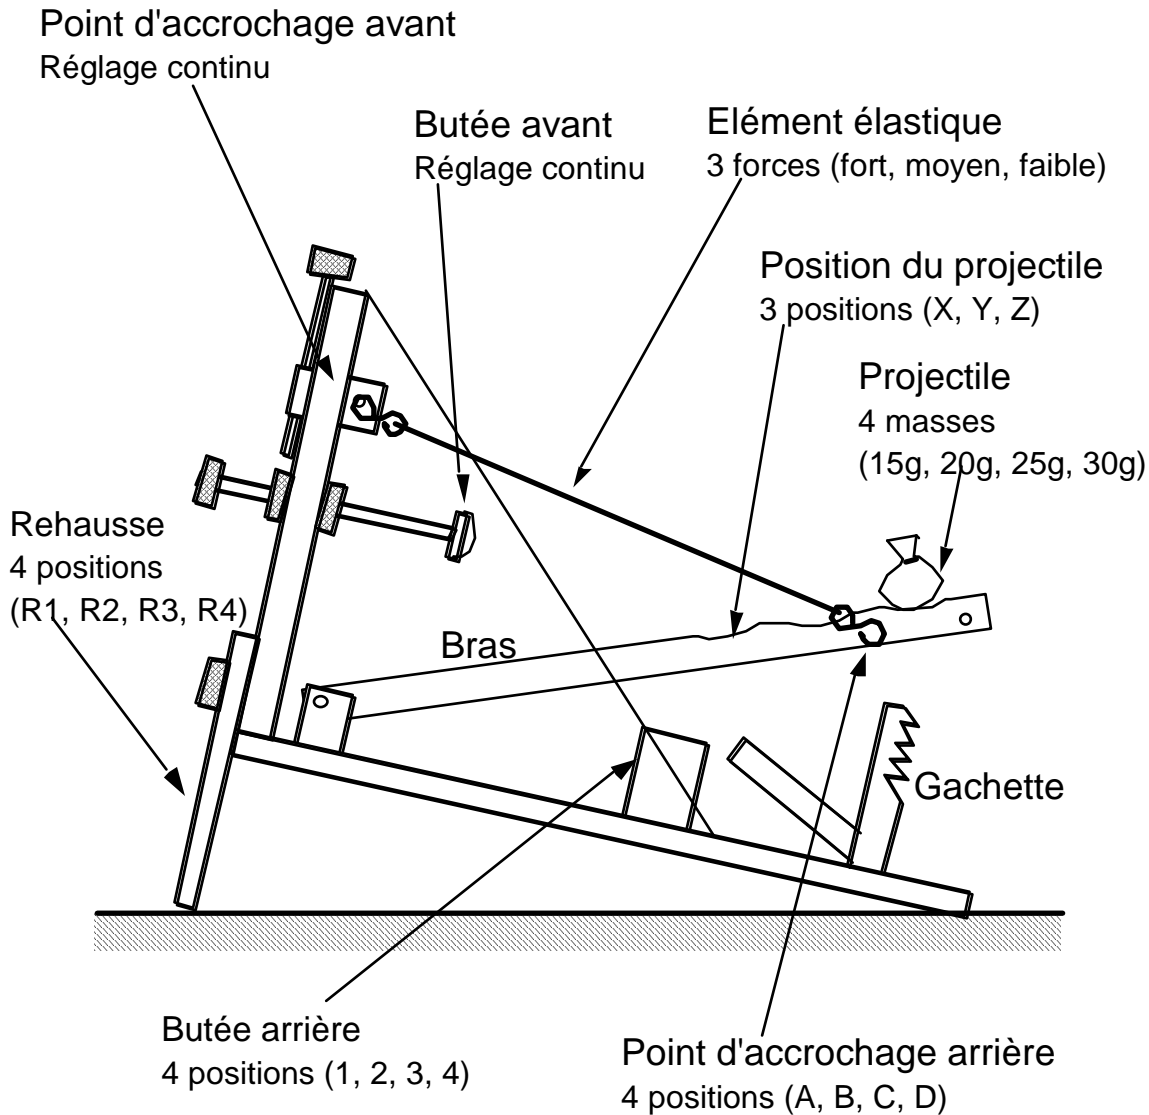

Formation aux plans d'expériences

• Description de la catapulte et des paramètres réglables

• Contenu du kit

- Catapulte
- Jeu d'éléments élastiques (fort, moyen, faible)
- Jeu de projectiles (15g, 20g, 25g, 30g)
- Mètre ruban
- Bac à sable
- Sable